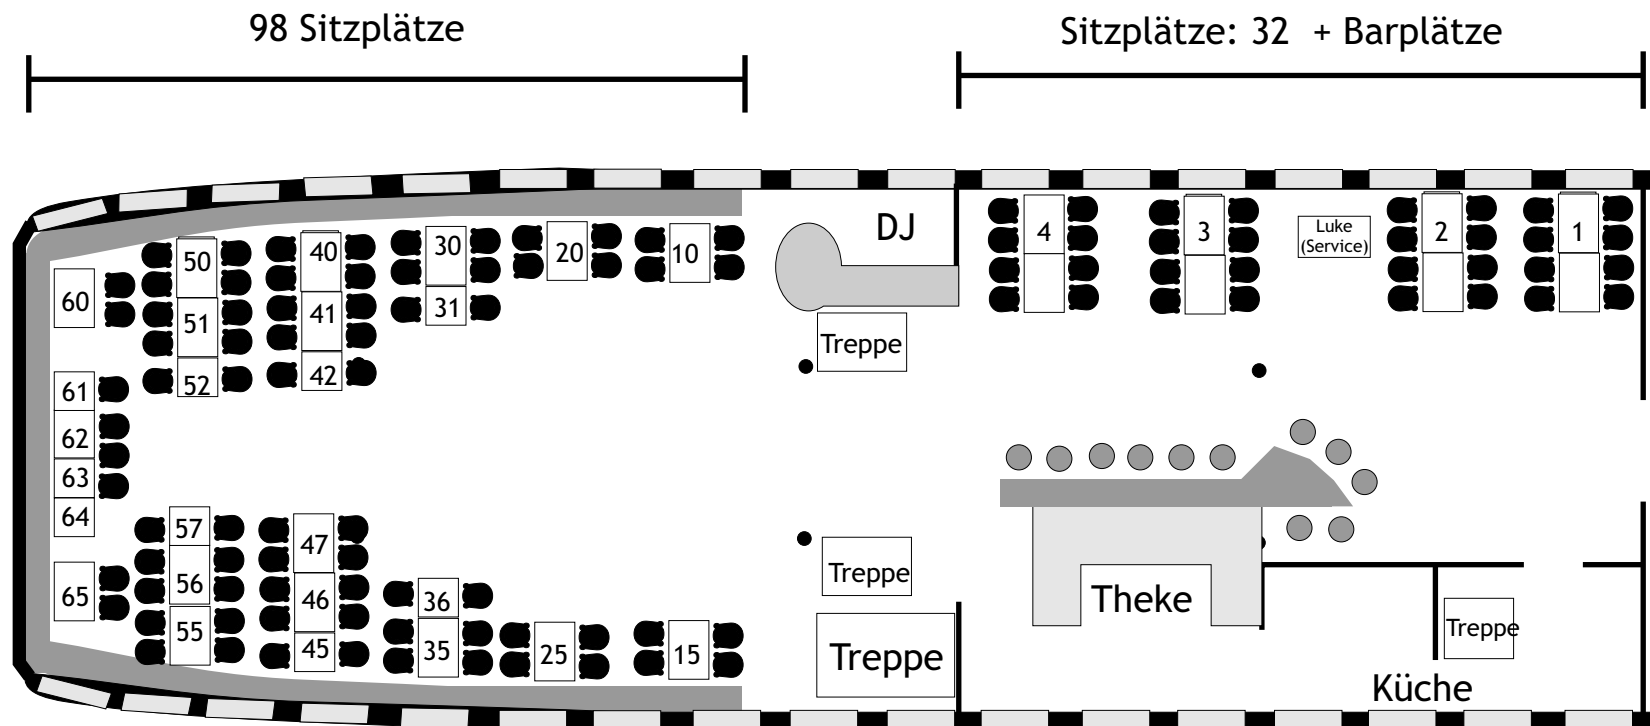

# Oceana: Hauptdeck

Bestuhlung für Tanz und Büfett

(Büfettstandort: Lounge)

Gesamt: 252 Restaurantplätze

# Oceana: Oberdeck

Gesamt: 252 Restaurantplätze

Sitzplätze + Stehtische (außen)

122 Sitzplätze + Stehtische + Barplätze