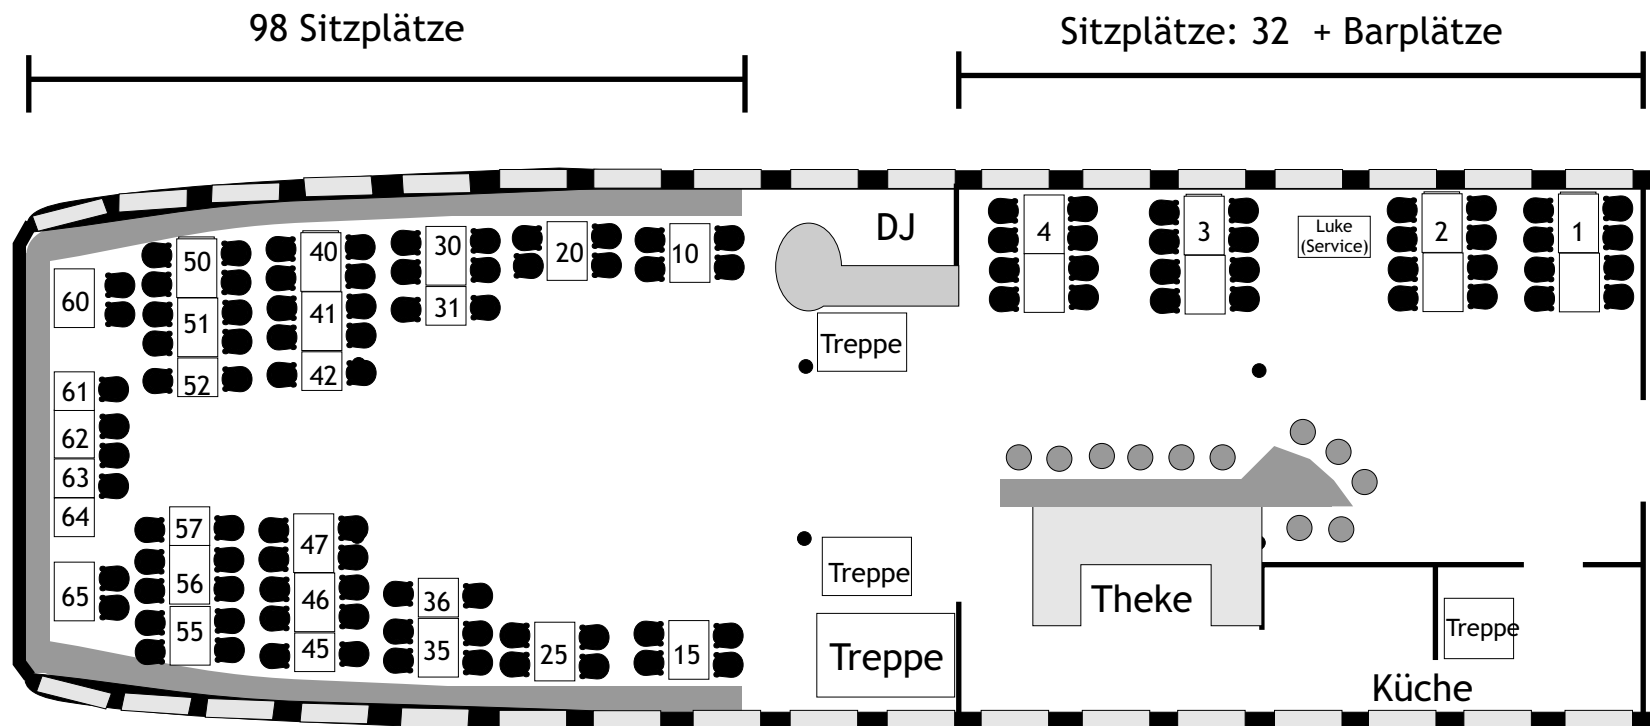

Oceana: Hauptdeck

Bestuhlung für Tanz und Büfett

(Büfettstandort: Lounge)

Gesamt: 252 Restaurantplätze

Oceana: Oberdeck

Gesamt: 252 Restaurantplätze

Sitzplätze + Stehtische (außen)

122 Sitzplätze + Stehtische + Barplätze